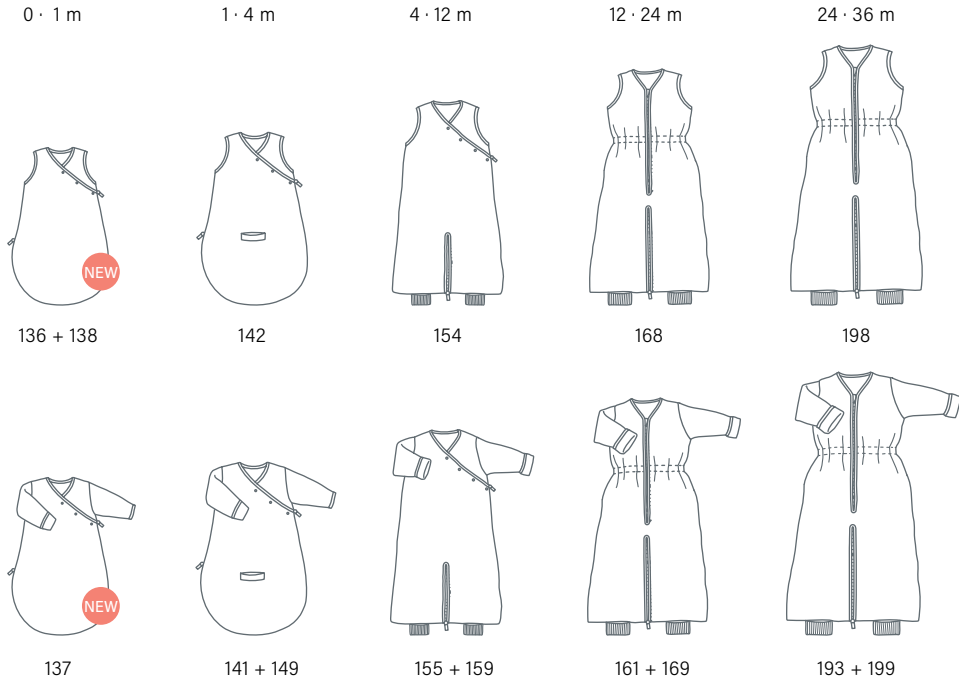

358QUILT66QU

358QUILT95QM

REFERENCE

MAGIC BAG

MINI NEST

BISIDE

BLANKET

75 · 100 cm