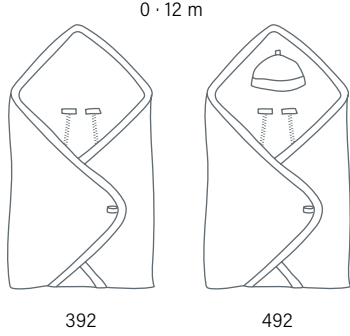

358QUILT66QU

358QUILT95QM

REFERENCE

MAGIC BAG

MINI NEST

BISIDE

BLANKET

75 · 100 cm