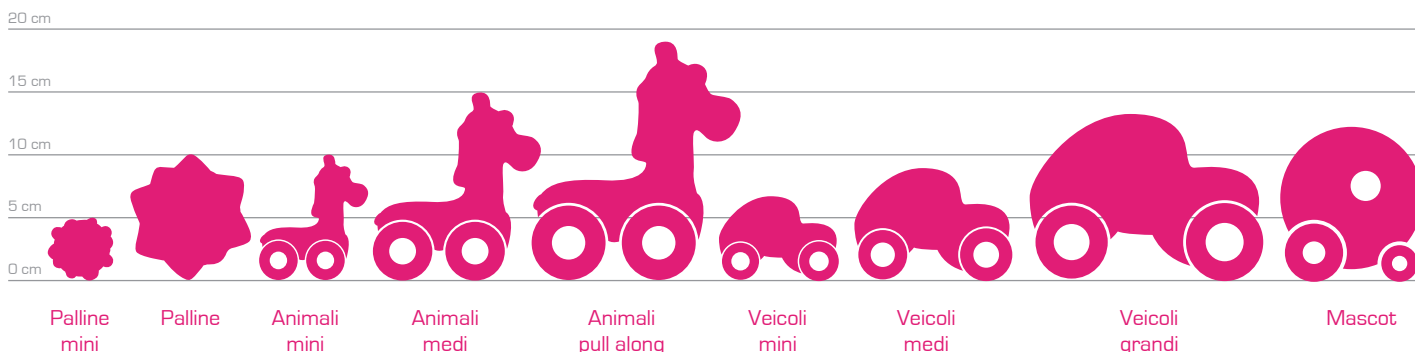

## GIOCATTOLI MORBIDI IN CAUCCIÙ NATURALE

I giocattoli RUBBABU sono unici, divertenti, sicuri e ECO FRIENDLY. Fabbricati a mano a partire da schiuma di caucciù 100 % naturale, la loro consistenza estremamente soffice e vellutata e i loro colori vivaci li rendono magnifici compagni di gioco multisensoriali per i più piccoli. Scoprite questa incredibile raccolta nelle pagine seguenti...